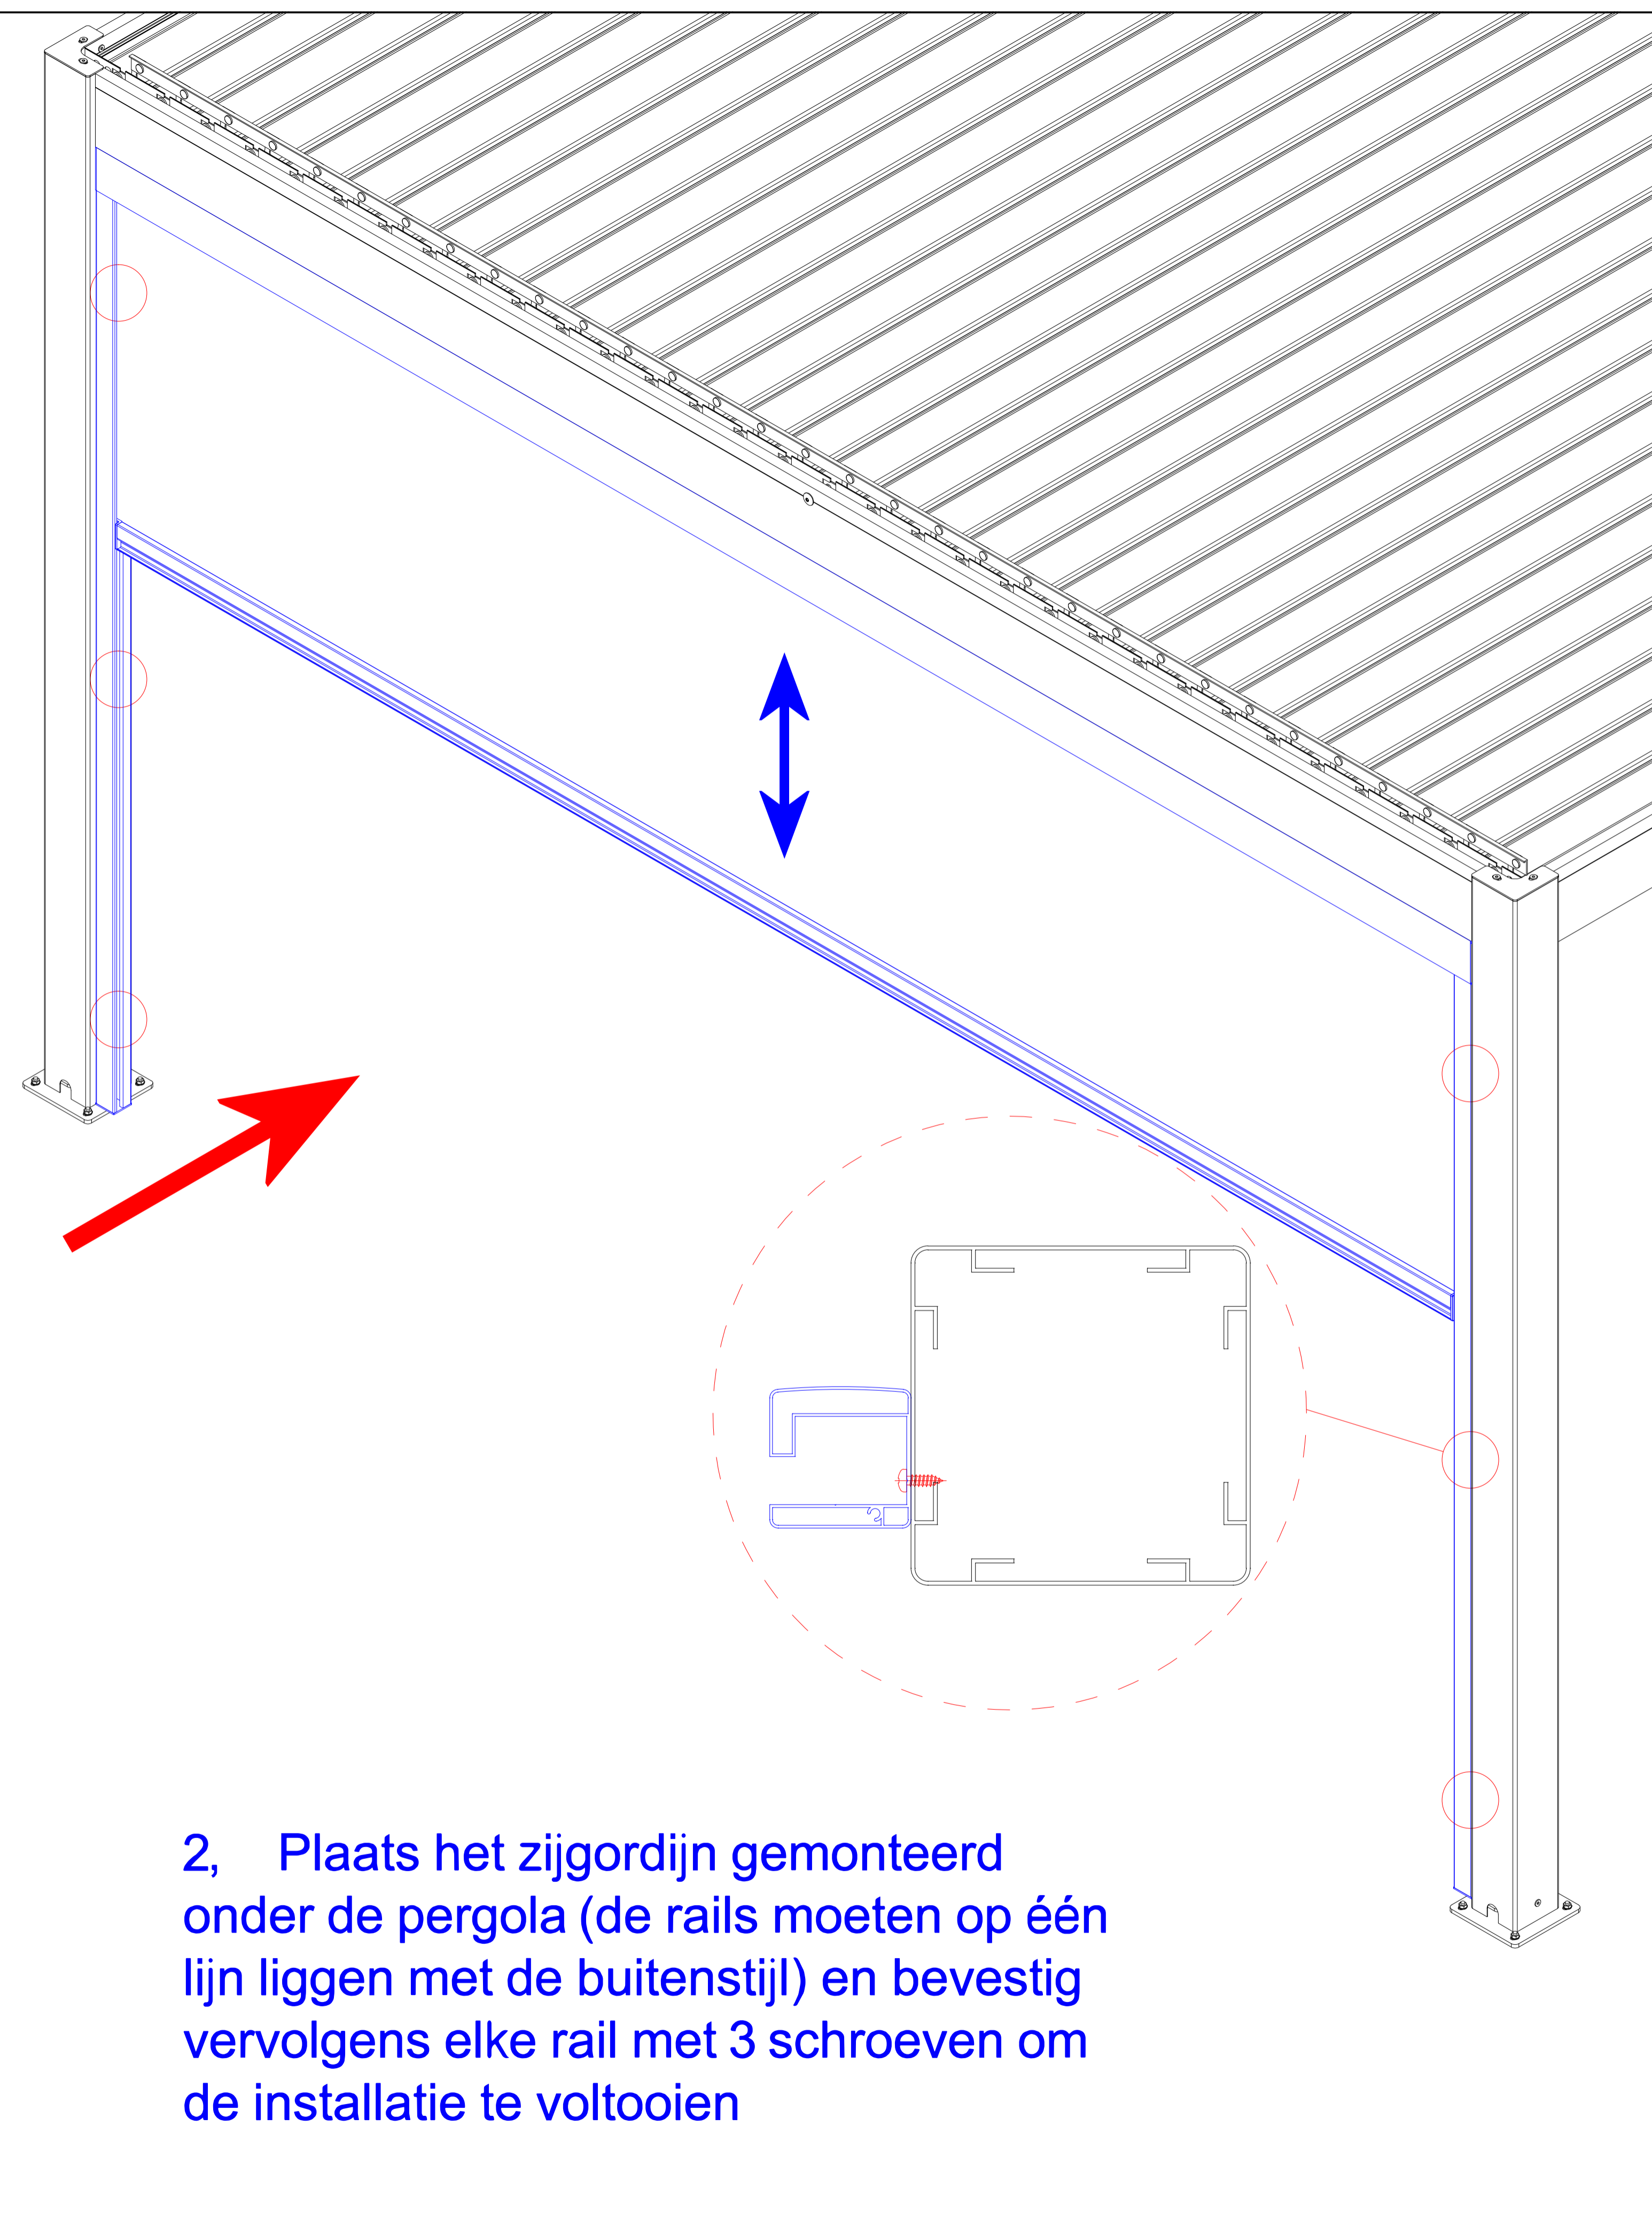

Pratt & Söhne
OUTDOOR LIVING

art.nr.: PS4422000

Handleiding Zij-scherf handmatig
Colour : grijs aluminium gepoedercoat

Afmetingen.(cm) : 370(B) x 223(H)

+ zwart*gijs stof

Opmerking: breng siliconenkit aan op alle openingen tussen de pergolaframes en de zij schermframes om waterdichtheid te garanderen.

1, Til de steunbalk en de zijkant van de gordijnafdekking op en steek het plastic gedeelte aan beide uiteinden van de steunstang in de rail.

2, Plaats het zijgordijn gemonteerd onder de pergola (de rails moeten op één lijn liggen met de buitenstijl) en bevestig vervolgens elke rail met 3 schroeven om de installatie te voltooien