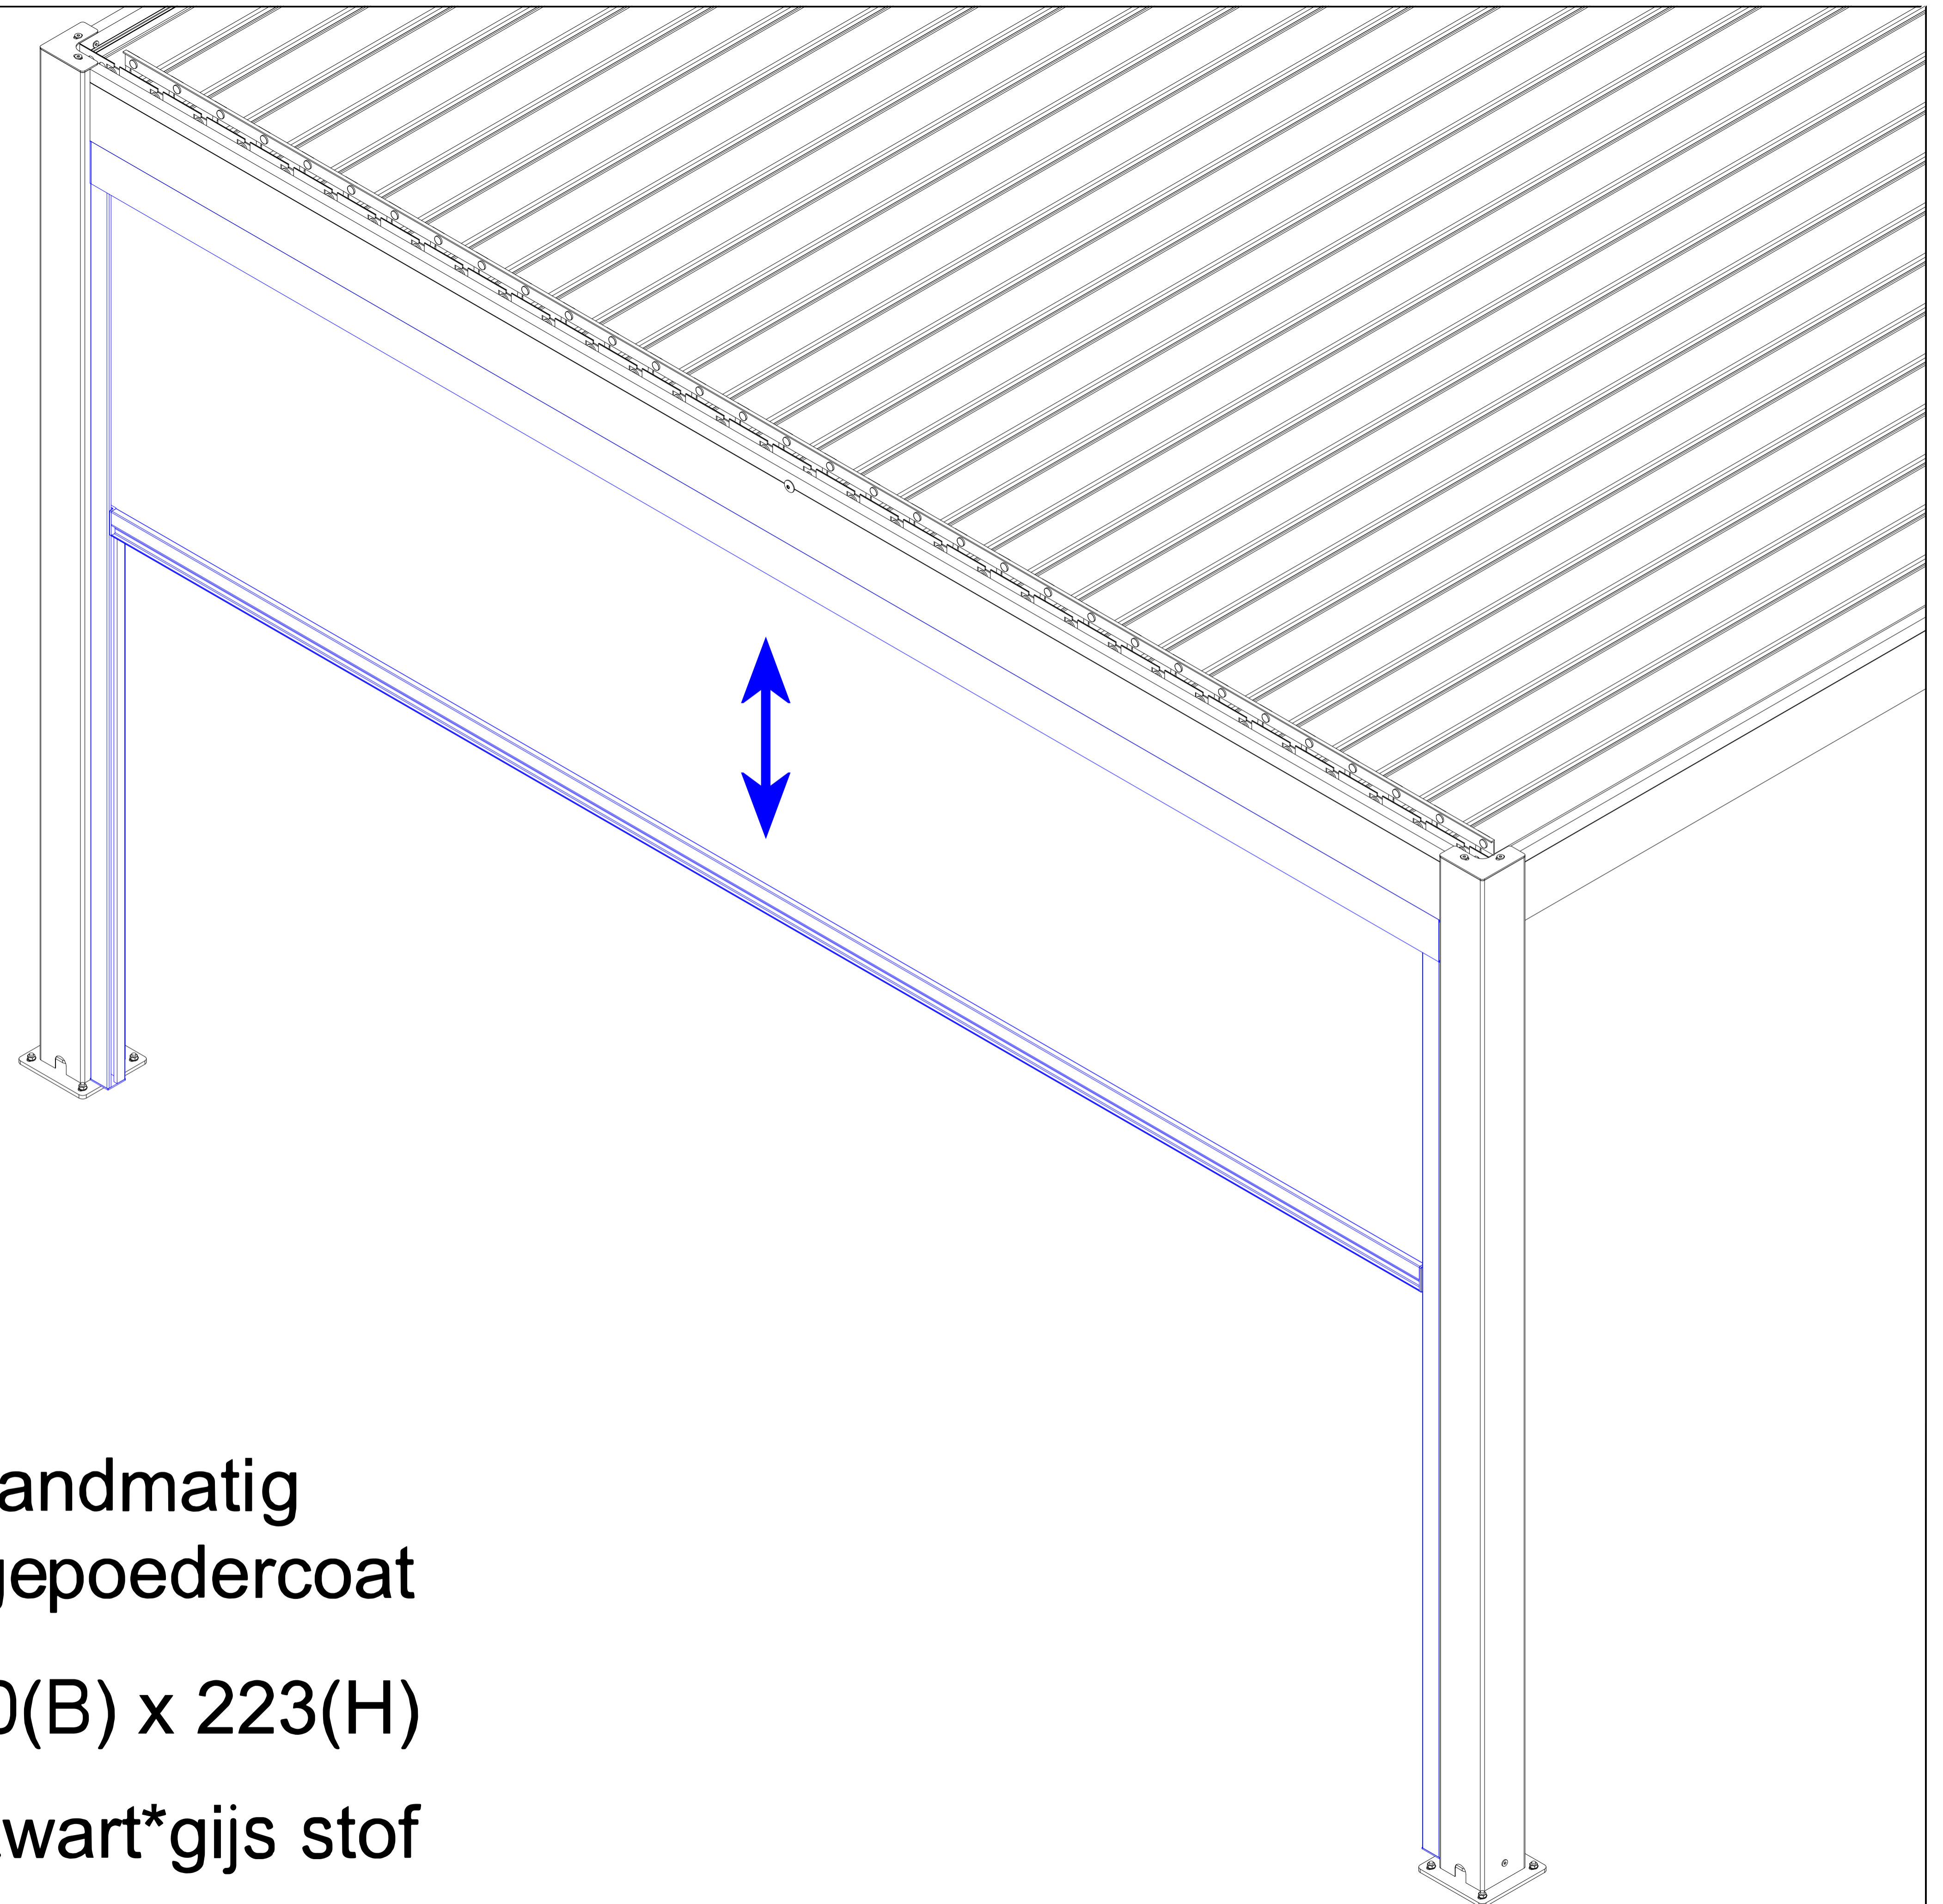

Pratt & Söhne
OUTDOOR LIVING

art.nr.: PS4422000

Handleiding Zij-scherf handmatig
Colour : grijs aluminium gepoedercoat

Afmetingen.(cm) : 370(B) x 223(H)

+ zwart*gijs stof

Opmerking: breng siliconenkit aan op alle openingen tussen de pergolaframes en de zij schermframes om waterdichtheid te garanderen.

1, Til de steunbalk en de zijkant van de gordijnafdekking op en steek het plastic gedeelte aan beide uiteinden van de steunstang in de rail.

2, Plaats het zijgordijn gemonteerd onder de pergola (de rails moeten op één lijn liggen met de buitenstijl) en bevestig vervolgens elke rail met 3 schroeven om de installatie te voltooien