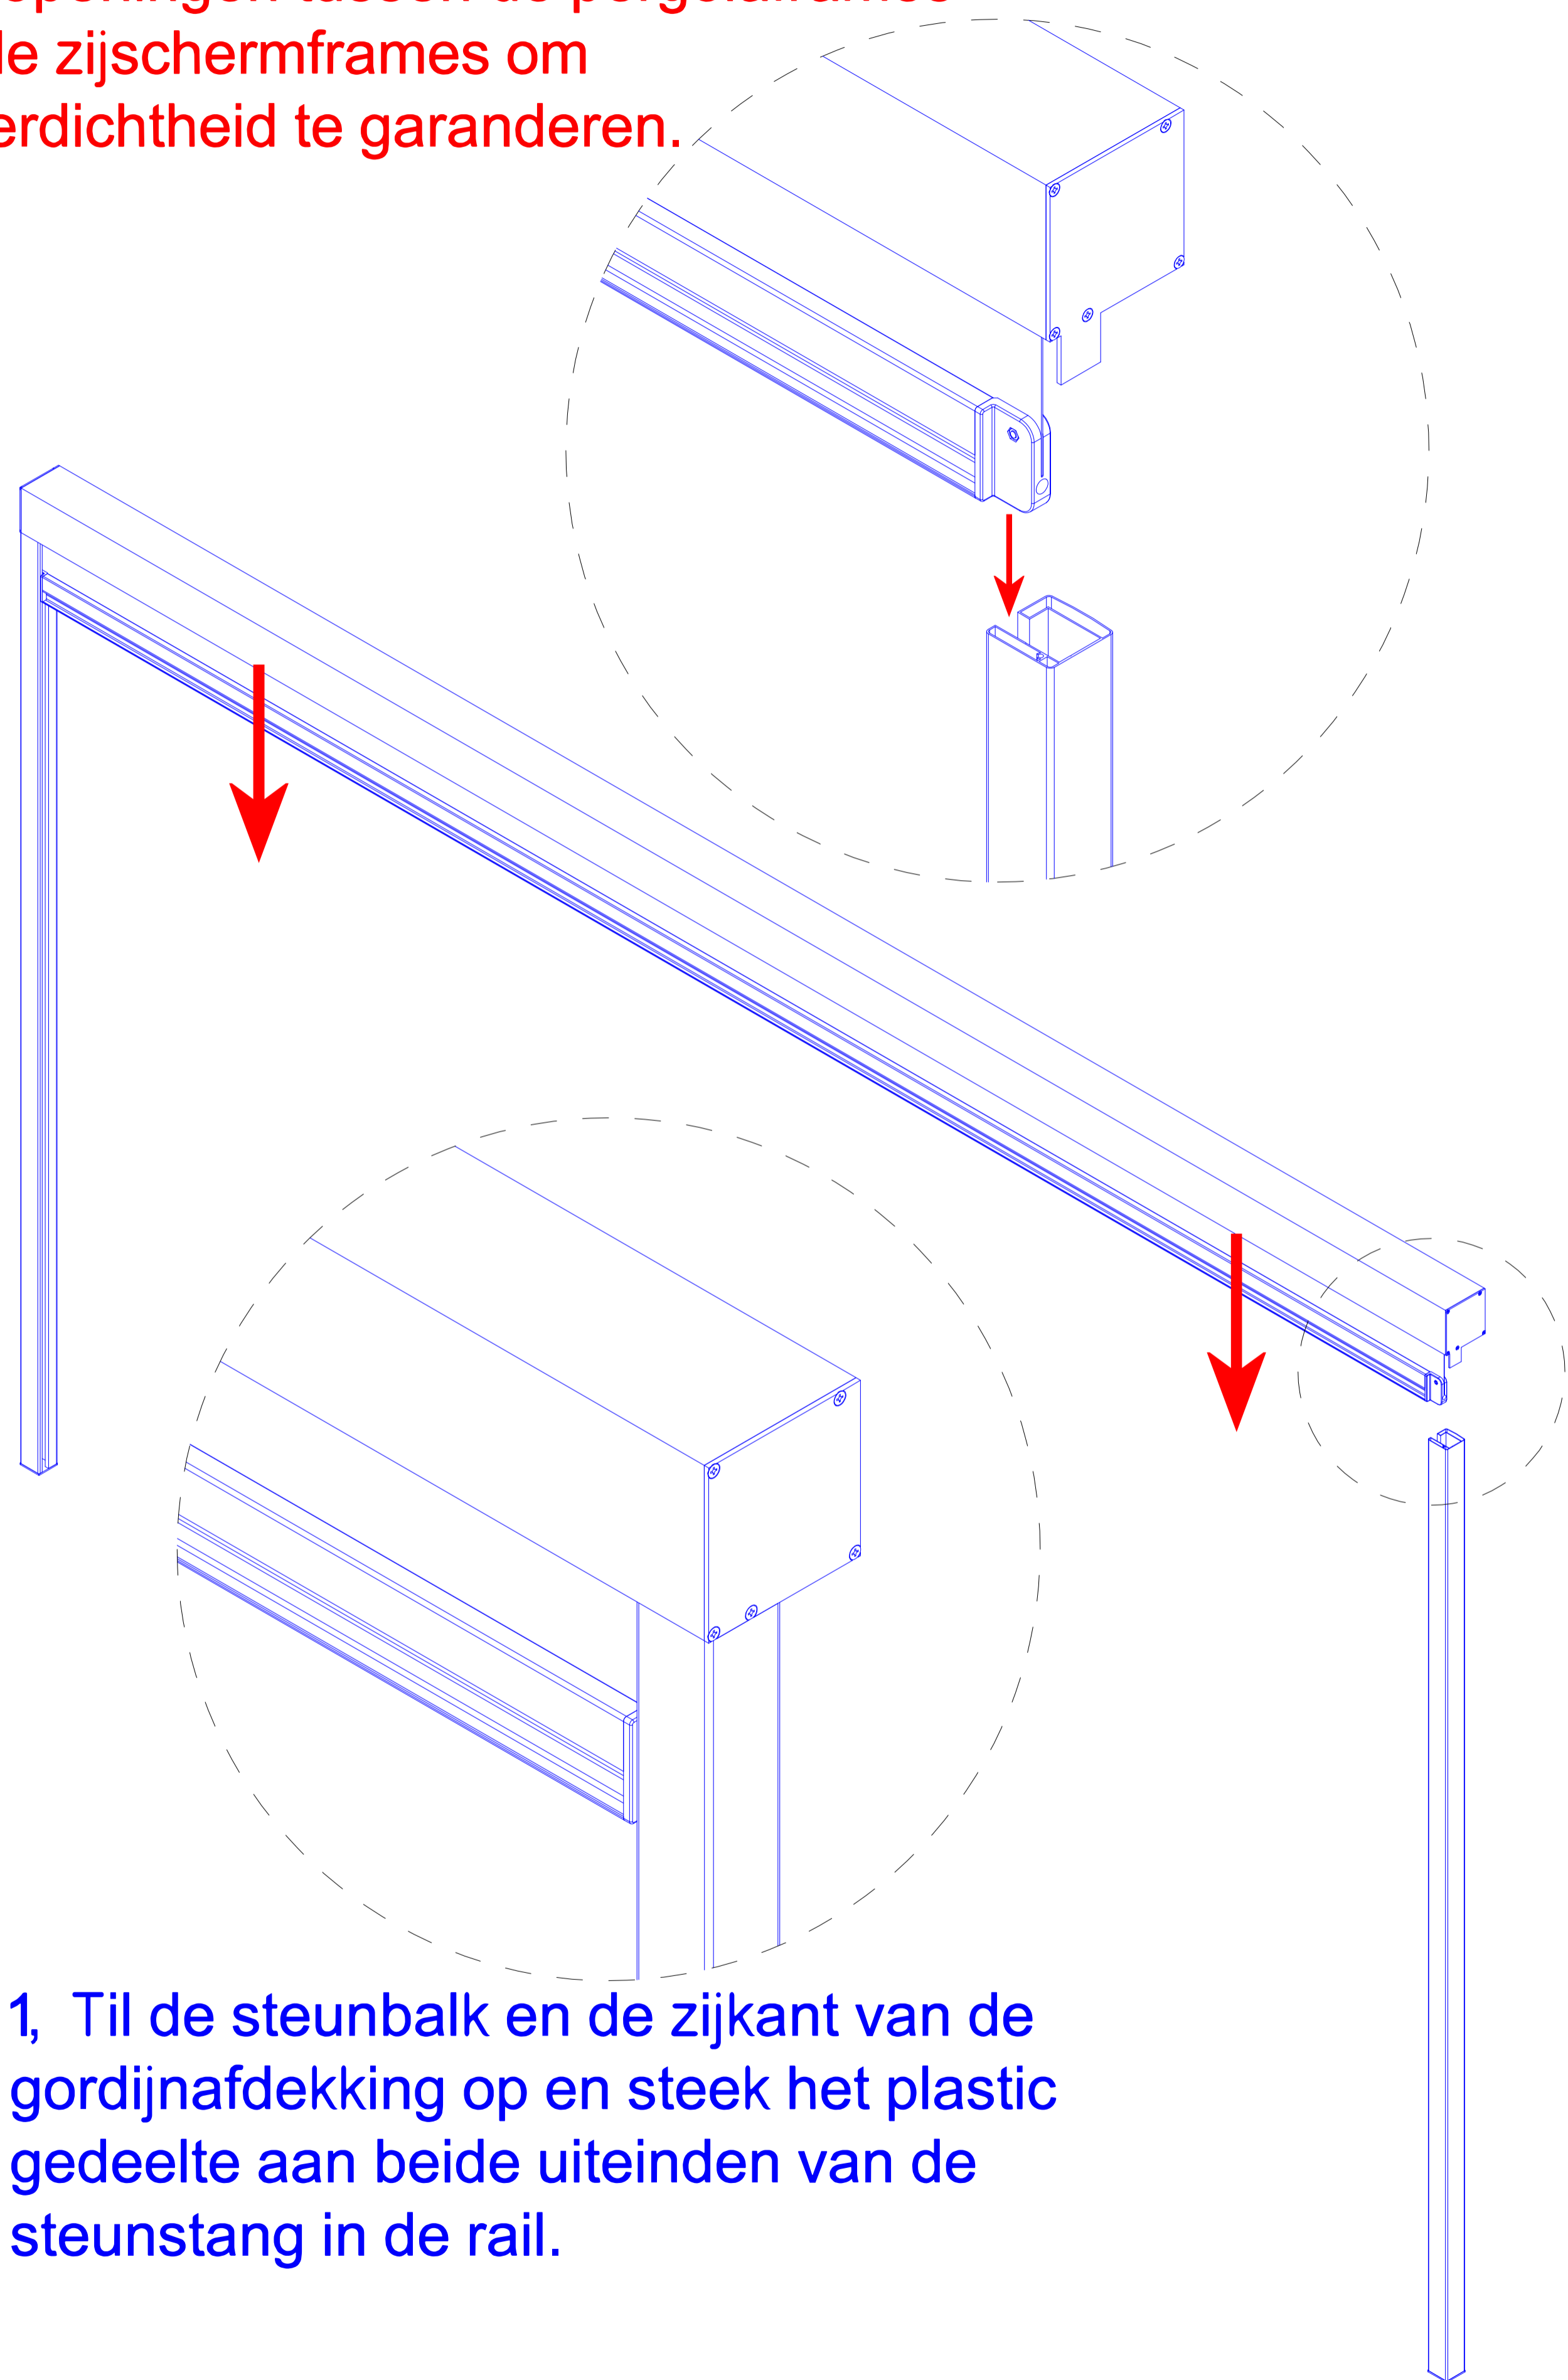

Pratt & Söhne
OUTDOOR LIVING

art.nr.: PS4422000

Handleiding Zij-scherf handmatig
Colour : grijs aluminium gepoedercoat

Afmetingen.(cm) : 370(B) x 223(H)

+ zwart*gijs stof

Opmerking: breng siliconenkit aan op alle openingen tussen de pergolaframes en de zij schermframes om waterdichtheid te garanderen.

1, Til de steunbalk en de zijkant van de gordijnafdekking op en steek het plastic gedeelte aan beide uiteinden van de steunstang in de rail.

2, Plaats het zijgordijn gemonteerd onder de pergola (de rails moeten op één lijn liggen met de buitenstijl) en bevestig vervolgens elke rail met 3 schroeven om de installatie te voltooien