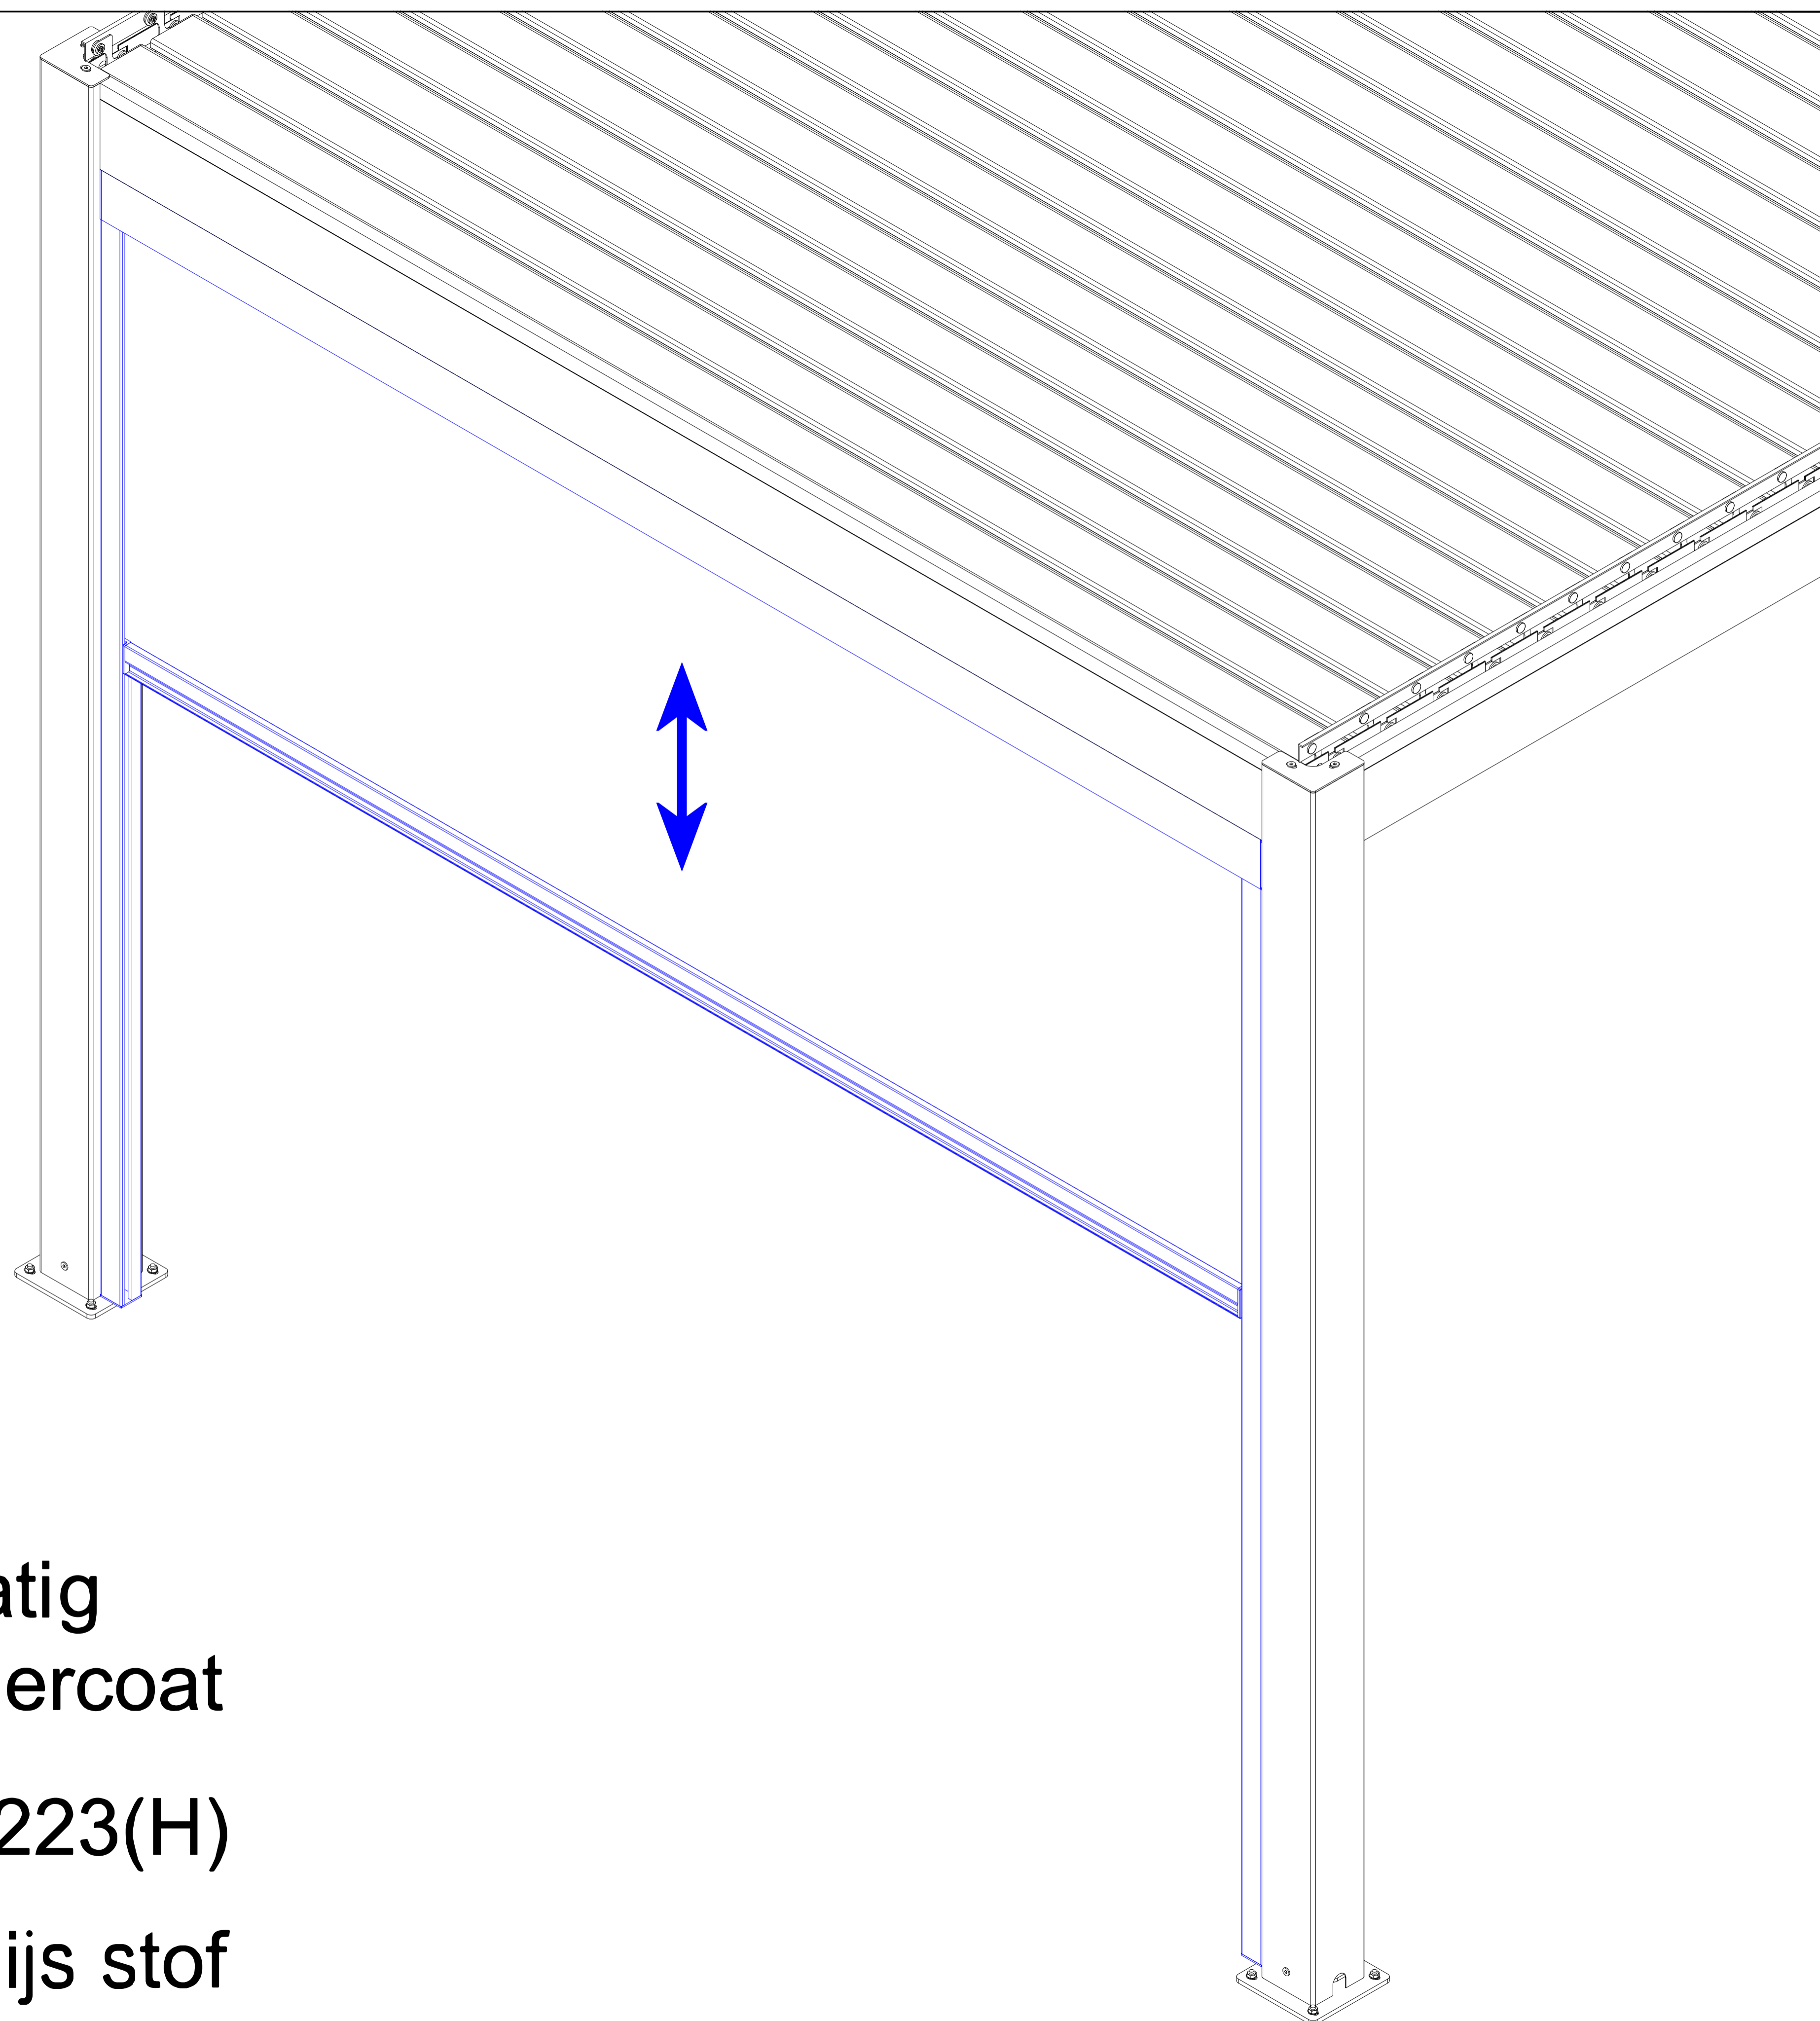

**Pratt & Söhne**  
OUTDOOR LIVING

art.nr.: PS4422002

Handleiding Zij-scherf handmatig  
Colour : grijs aluminium gepoedercoat

Afmetingen.(cm) : 266(B) x 223(H)

+ zwart\*gijs stof

Opmerking: breng siliconenkit aan op alle openingen tussen de pergolaframes en de zij schermframes om waterdichtheid te garanderen.

1, Til de steunbalk en de zijkant van de gordijnafdekking op en steek het plastic gedeelte aan beide uiteinden van de steunstang in de rail.

2, Plaats het zijgordijn gemonteerd onder de pergola (de rails moeten op één lijn liggen met de buitenstijl) en bevestig vervolgens elke rail met 3 schroeven om de installatie te voltooien