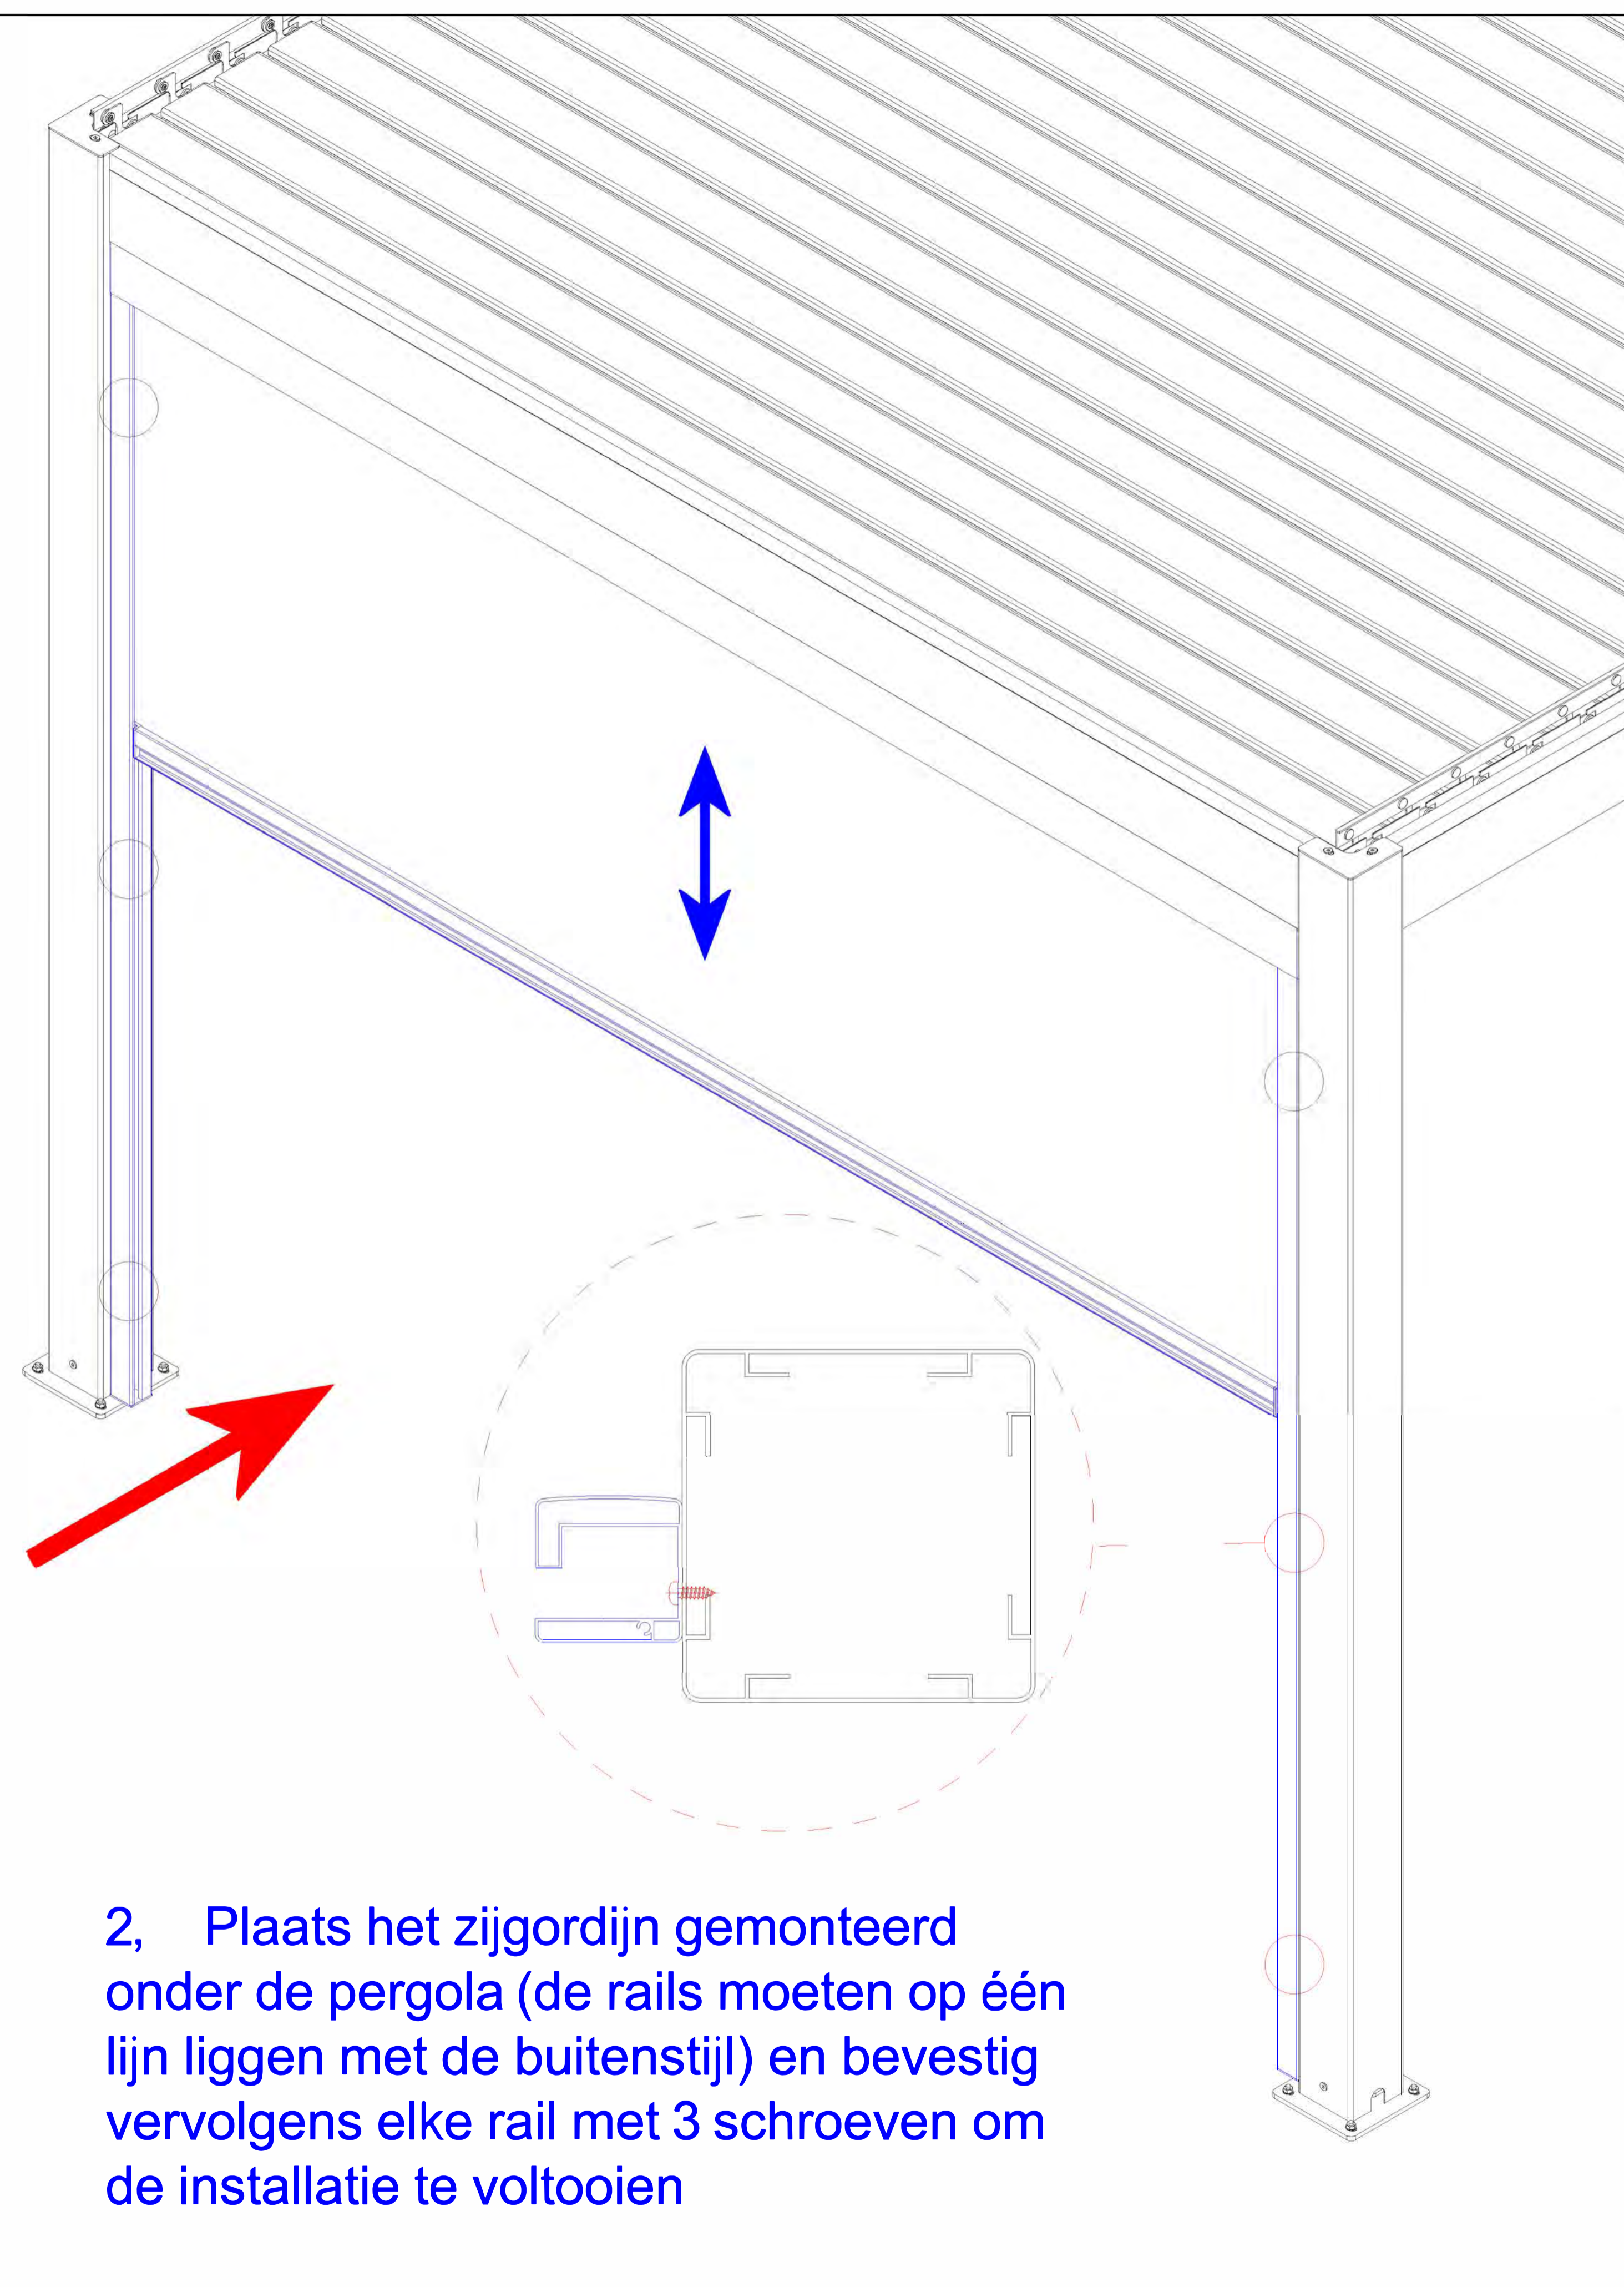

**Pratt & Söhne**  
OUTDOOR LIVING

art.nr.: PS4422002

Handleiding Zij-scherf handmatig  
Colour : grijs aluminium gepoedercoat

Afmetingen.(cm) : 266(B) x 223(H)

+ zwart\*gijs stof

Opmerking: breng siliconenkit aan op alle openingen tussen de pergolaframes en de zij schermframes om waterdichtheid te garanderen.

1, Til de steunbalk en de zijkant van de gordijnafdekking op en steek het plastic gedeelte aan beide uiteinden van de steunstang in de rail.

2, Plaats het zijgordijn gemonteerd onder de pergola (de rails moeten op één lijn liggen met de buitenstijl) en bevestig vervolgens elke rail met 3 schroeven om de installatie te voltooien