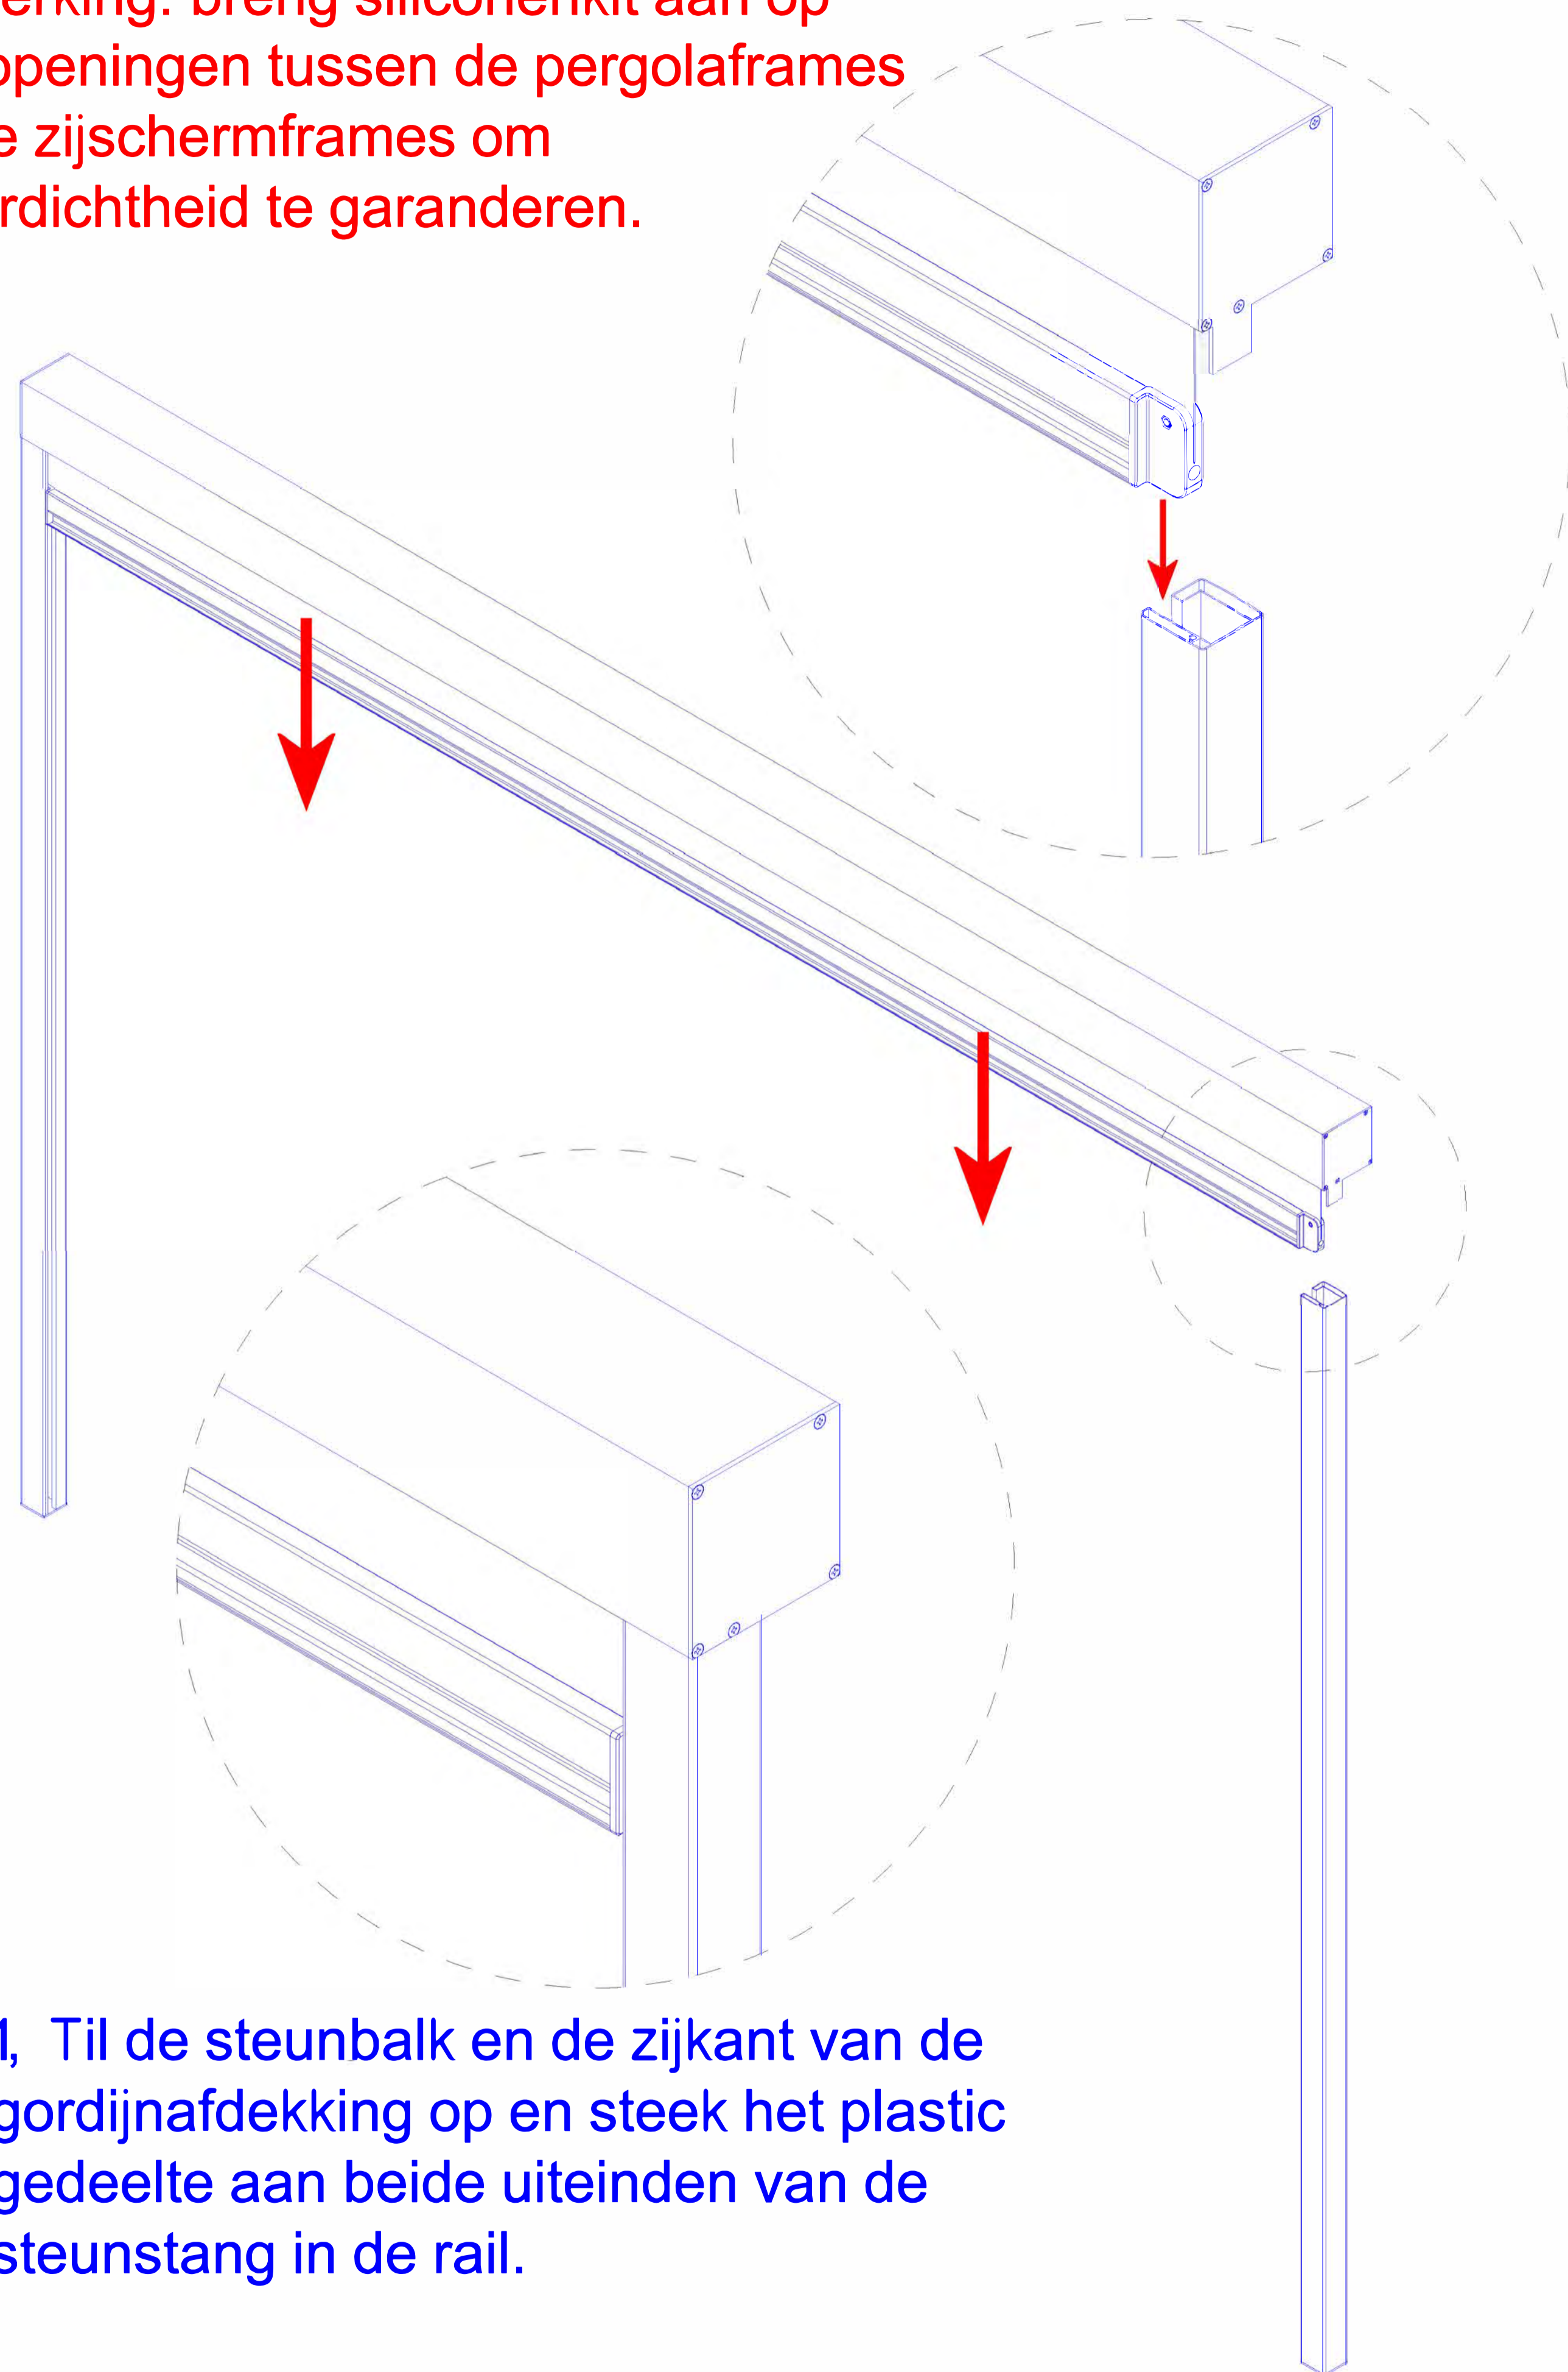

**Pratt & Söhne**  
OUTDOOR LIVING

art.nr.: PS4422002

Handleiding Zij-scherf handmatig  
Colour : grijs aluminium gepoedercoat

Afmetingen.(cm) : 266(B) x 223(H)

+ zwart\*gijs stof

Opmerking: breng siliconenkit aan op alle openingen tussen de pergolaframes en de zij schermframes om waterdichtheid te garanderen.

1, Til de steunbalk en de zijkant van de gordijnafdekking op en steek het plastic gedeelte aan beide uiteinden van de steunstang in de rail.

2, Plaats het zijgordijn gemonteerd onder de pergola (de rails moeten op één lijn liggen met de buitenstijl) en bevestig vervolgens elke rail met 3 schroeven om de installatie te voltooien