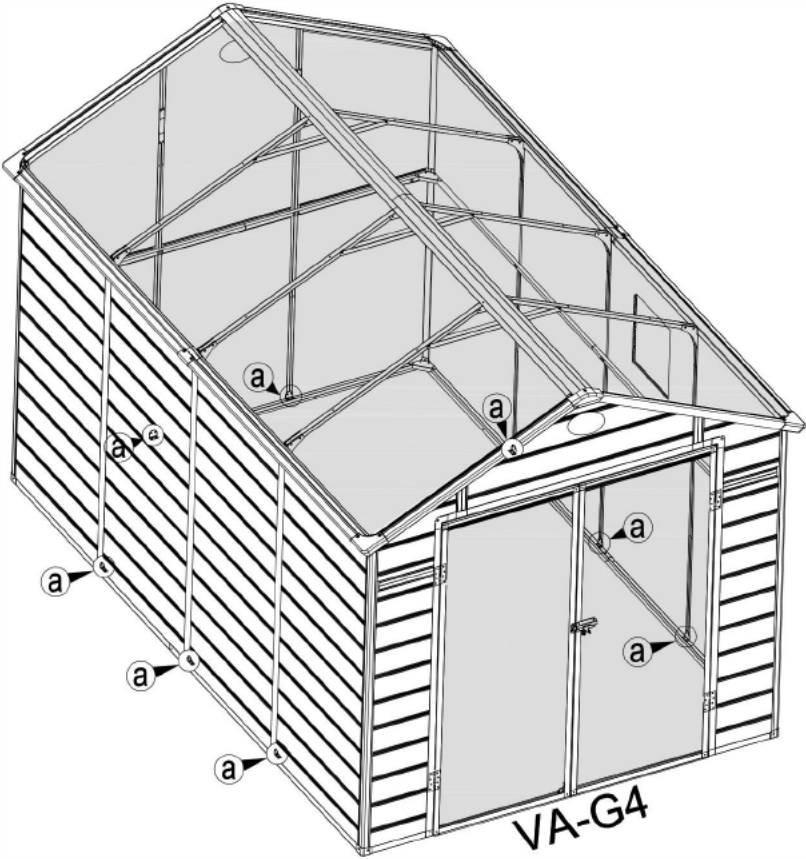

Vloer Valencia (RF2236025)

1	 VA-37b [x8]	
----------	--	--

 VA-37b [x8] ✓ 	VA-37 [x8] ✗ 
---	---

1

2	 VA-DB14 [x12] 735x870mm	 VA-55 [x2]	 VA-55b [x1]			
----------	--	--	---	--	--	---