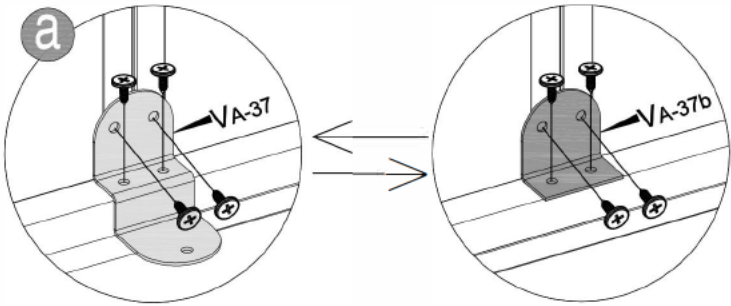

Vloer Valencia (RF2236025)

1	 VA-37b [x8]	
----------	--	--

 VA-37b [x8] ✓ 	VA-37 [x8] ✗ 
---	---

1

2	 VA-DB14 [x12] 735x870mm	 VA-55 [x2]	 VA-55b [x1]			
----------	--	--	---	--	--	---